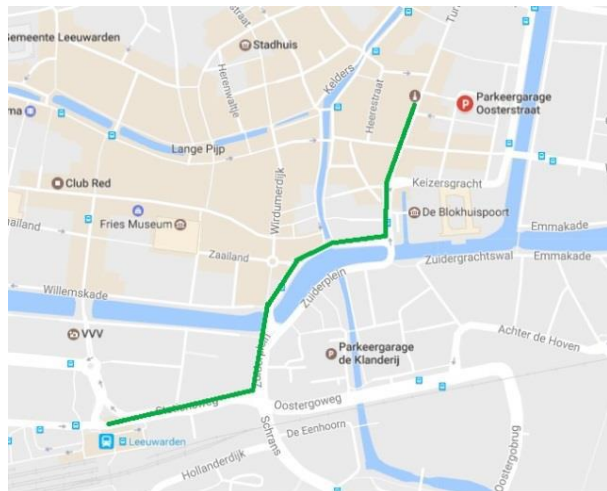

Routebeschrijving en Parkeren

Routeomschrijving

Vanaf de parkeergarage

Bij de uitgang van de garage gaat u rechtsaf. Als u de Tweebaksmarkt kruist ziet u aan uw rechterhand het Provinciehuis.

Vanaf het station

Bij het verlaten van het station gaat u rechtsaf op de stationsweg. Als u op het zuiderplein komt (kruispunt met stoplichten) gaat u linksaf. Sla na de brug rechtsaf en volg het water tot het einde van de weg en u tegenover blokhuispoort staat. Sla linksaf, het Provinciehuis vindt u na 250 meter aan uw linkerhand.

Openbaar vervoer

Als u met het openbaar vervoer vanaf station Leeuwarden naar het Provinciehuis wilt reizen is bushalte Blokhuisplein de dichtstbijzijnde bushalte bij het Provinciehuis. Onder andere lijn 3, 7 en 9 stoppen bij deze halte. Vanaf de halte is het 250 meter lopen naar het Provinciehuis.

Parkeren

Als u met de auto naar het Provinciehuis komt kunt u uw auto parkeren in de parkeergarage aan de Oosterstraat (Oosterkadesteeg, 8911 KH, Leeuwarden). Bij de ingang van de garage kunt u aangeven dat u een afspraak heeft met de D66 Statenfractie. U dient een uitrijkaart te trekken. U kunt uw uitrijkaart laten scannen in het provinciehuis bij de balie.