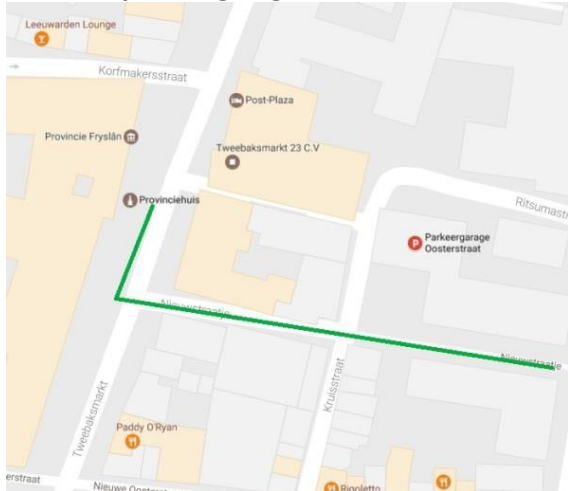

Routebeschrijving en Parkeren

Routeomschrijving

Vanaf de parkeergarage

Bij de uitgang van de garage gaat u rechtsaf. Als u de Tweebaksmarkt kruist ziet u aan uw rechterhand het Provinciehuis.

Vanaf het station

Bij het verlaten van het station gaat u rechtsaf op de stationsweg. Als u op het zuiderplein komt (kruispunt met stoplichten) gaat u linksaf. Sla na de brug rechtsaf en volg het water tot het einde van de weg en u tegenover blokhuispoort staat. Sla linksaf, het Provinciehuis vindt u na 250 meter aan uw linkerhand.

Openbaar vervoer

Als u met het openbaar vervoer vanaf station Leeuwarden naar het Provinciehuis wilt reizen is bushalte Blokhuisplein de dichtstbijzijnde bushalte bij het Provinciehuis. Onder andere lijn 3, 7 en 9 stoppen bij deze halte. Vanaf de halte is het 250 meter lopen naar het Provinciehuis.

Parkeren

Als u met de auto naar het Provinciehuis komt kunt u uw auto parkeren in de parkeergarage aan de Oosterstraat (Oosterkadesteeg, 8911 KH, Leeuwarden). Bij de ingang van de garage kunt u aangeven dat u een afspraak heeft met de D66 Statenfractie. U dient een uitrijkaart te trekken. U kunt uw uitrijkaart laten scannen in het provinciehuis bij de balie.